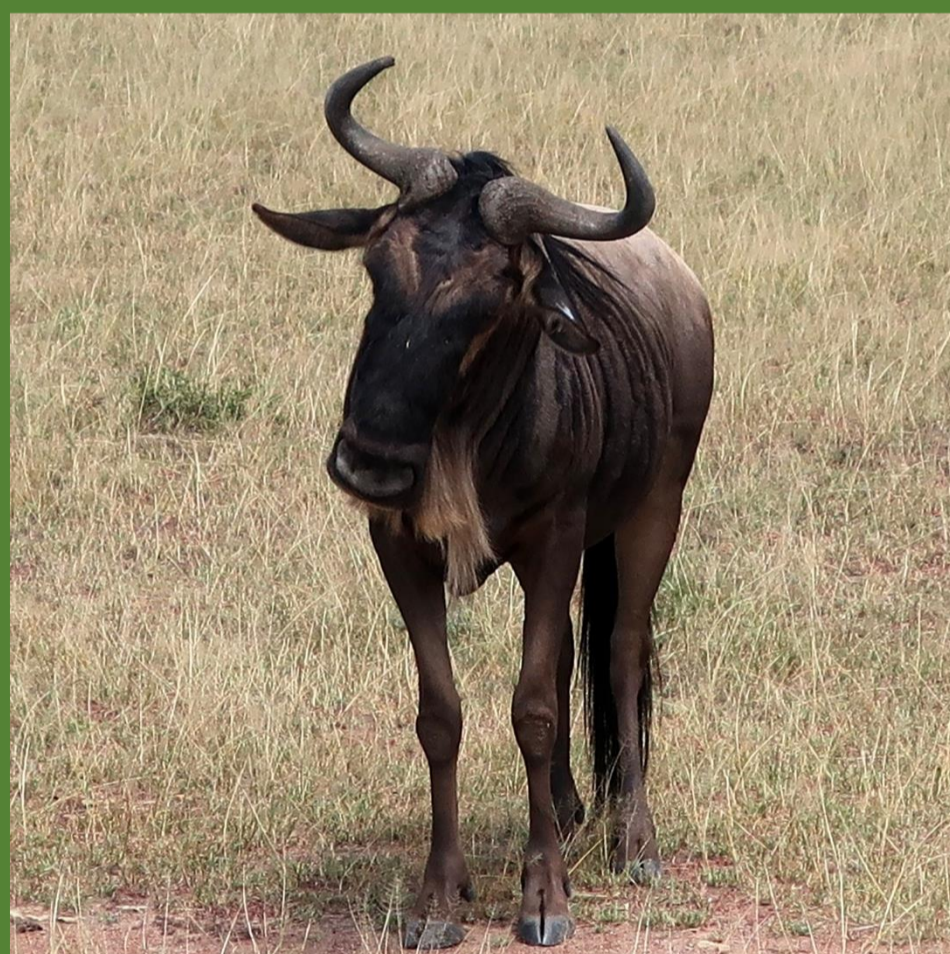

DonnerstagsKULT

Kunst **U**nterhaltung **L**eben **T**heologie

SAFARI DURCH TANSANIA

mit Brigitte Lampe

Donnerstag, den 11.04.2024
19.00 Uhr im Gemeindesaal

Ev. Kirchengemeinde Rothenburg / Marktplatz 23 / 02929 Rothenburg / OL